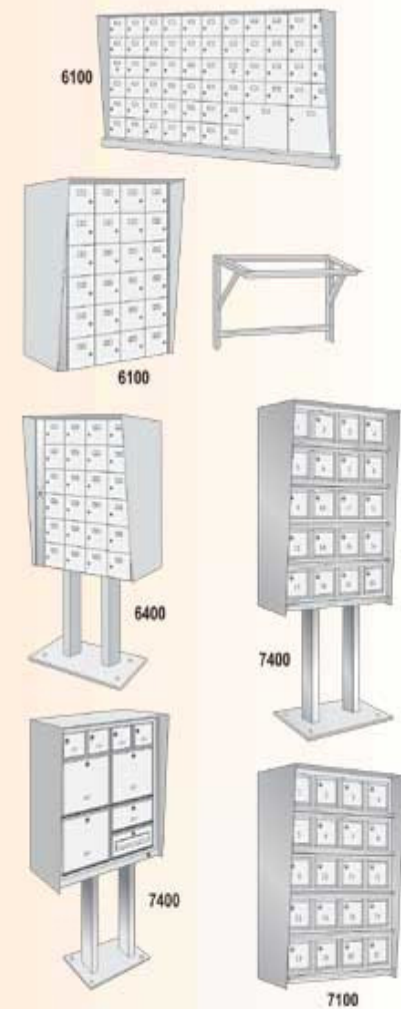

**MODÈLES 6100 / 6400 / 7400
SÉRIE HORIZONTALE FIXÉE
AU MUR ET SUR SOCLE**

- Fonction: Chargement avant ou arrière.
- Fini: La surface est en aluminium brossé et laqué et apprêté pour l'extérieur. Serrure à l'abri des intempéries. Bande protectrice autour des portes.
- Installation: Les pieds du socle peuvent être attachés au sol ou fixés dans le béton. Le modèle fixé au mur a un dos renforcé et une tablette.
- Compartiments: 6" (152) H x 6" L x 15" (381) P, 6" H x 12" (305) L, 12" x 12", 5" (127) H x 6" L x 14" (357) P, 5" H x 12" L & 10" (254) H x 12" Autre grandeur disponible.
- Arrangement: Disponible en module de 4 casiers de haut par 3 casiers de large jusqu'à 8 casiers de haut par 5 casiers de large.
- Épaisseur des portes: Aluminium 1/8" (3.2). Aussi, portes de 1/4" (6.3) (Modèles 7100 & 7400).