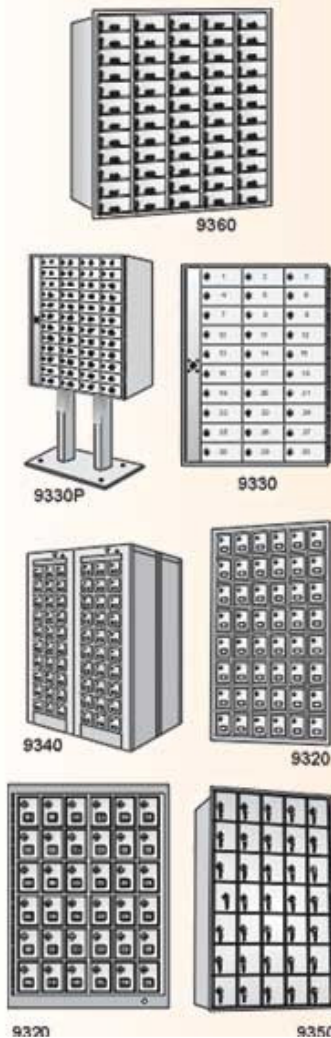

**ENCASTRÉES HORIZONTALES  
(MODULAIRES) MODÈLES  
3300 / 3700 / 3800 / 3900**

- Fonction: Chargement arrière, nécessite une salle de courrier.
- Fini: Acier inoxydable (3300, 3700) et aluminium (3800, 3900), gris argent pulvérisé, brossé et laqué.
- Installation: Encastré avec salle de courrier à l'arrière.
- Compartiments: 6" (152) H x 6" L x 15" (381) P, 6" H x 12" (305) L, 12" x 12", 5" (127) H x 6" L x 14" (357) P, 5" H x 12" L & 10" (254) H x 12" Autre grandeur disponible.
- Arrangement: Disponible en module de 1 à 3 casiers à être assemblés sur site. Le module peut être également assemblé en usine.
- Épaisseur des portes: Acier inoxydable 5/64" (2.0), Aluminium 1/8" (3.2). Aussi, portes de 1/4" (6.4) (Modèle 3800).

**ENCASTRÉES HORIZONTALES  
MODÈLES 4000 / 6000 / 7000**

- Fonction: Chargement avant ou arrière avec salle de courrier
- Fini: Aluminium brossé et laqué ou pulvérisé. Installation: Encastré avec ou sans salle de courrier. Module semi-encasté disponible.
- Compartiments: 6" (152) H x 6" L x 15" (381) P, 6" H x 12" (305) L, 12" x 12", 5" (127) H x 6" L x 14" (357) P, 5" H x 12" L & 10" (254) H x 12" Autre grandeur disponible.
- Arrangement: Disponible en module de 4 casiers de haut par 3 de large jusqu'à 8 compartiments de haut par 6 de large.
- Épaisseur des portes: 1/8" (3.2) aluminium. Aussi, portes de 1/4" (6.4) (Modèle 7000/7200)

**MODÈLES 9320 / 9330 / 9340  
SÉRIE HORIZONTALE-  
USAGE PRIVÉ (NON-CPC)**

- Fonction: Modèle à chargement avant ou arrière.
- Fini: Aluminium brossé et laqué ou pulvérisé.  
Installation: Encastré avec ou sans salle de courrier, semi-encastré, fixé au mur ou sur socle.
- Compartiments:  
3" (76) H x 6" (152) L x 15" (381) P,  
3" (76) H x 12" (305) L, 6" H x 6" L,  
5" (127) x 4" (102) L, 5" H x 6" L.
- Autres grandeurs disponibles.  
Épaisseur des portes: Aluminium 1/8" (3.2).  
Aussi 1/4" (6.4) portes ( Modèles 9320/9340)