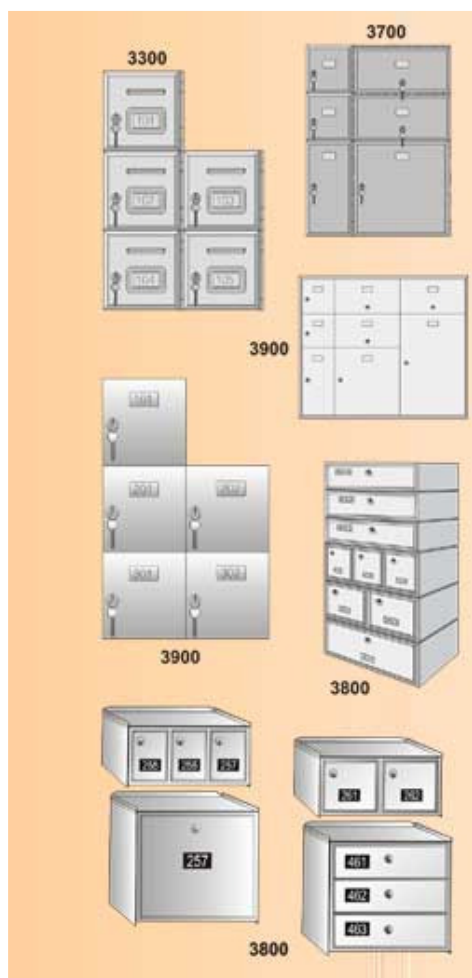

**ENCASTRÉES HORIZONTALES
(MODULAIRES) MODÈLES
3300 / 3700 / 3800 / 3900**

- Fonction: Chargement arrière, nécessite une salle de courrier.
- Fini: Acier inoxydable (3300, 3700) et aluminium (3800, 3900), gris argent pulvérisé, brossé et laqué.
- Installation: Encastré avec salle de courrier à l'arrière.
- Compartiments: 6" (152) H x 6" L x 15" (381) P, 6" H x 12" (305) L, 12" x 12", 5" (127) H x 6" L x 14" (357) P, 5" H x 12" L & 10" (254) H x 12" Autre grandeur disponible.
- Arrangement: Disponible en module de 1 à 3 casiers à être assemblés sur site. Le module peut être également assemblé en usine.
- Épaisseur des portes: Acier inoxydable 5/64" (2.0), Aluminium 1/8" (3.2). Aussi, portes de 1/4" (6.4) (Modèle 3800).

**ENCASTRÉES HORIZONTALES
MODÈLES 4000 / 6000 / 7000**