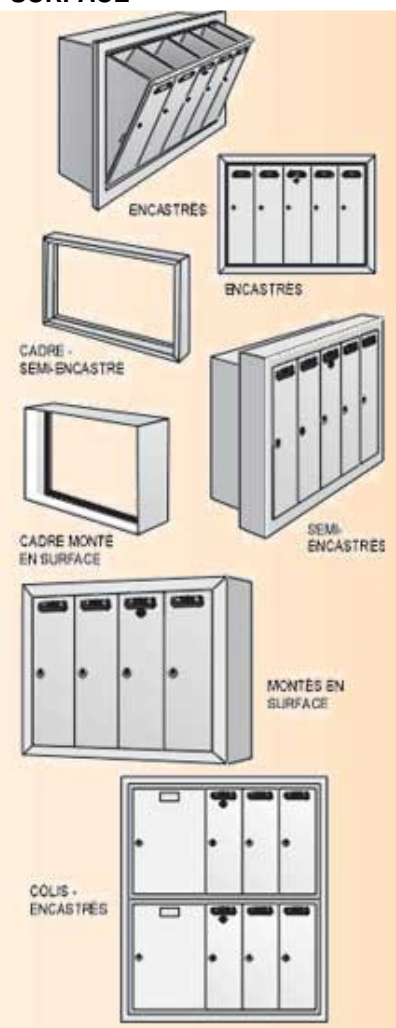

**GÉNÉRALITÉS:** Porte avec cylindre à came à 5 goupilles avec 1000 combinaisons, munie d'une fenêtre avec numéro ou une plaquette de plastique avec numéro gravé. Porte gravée (aluminium seulement).

## MODÈLES 1000 / 2000 / 2300 CASIERS VERTICAUX ENCASTRÉS OU MONTÉS EN SURFACE

- Fonction: Chargement avant avec section pivotante pour le facteur.
- Fini: Acier inoxydable, laiton ou gris argent pulvérisé, aluminium avec fini anodisé ou peint.
- Installation: Encastré ou monté en surface,
- intérieur ou extérieur. Module semi-encastré disponible.
- Compartiments: 15-3/4" (400) H x 5" (127) L x 6-1/4" (159) P  
Aussi 10" (254) L.
- Arrangement: Disponible en module de 1 à 8 casiers.
- Épaisseur des portes: Acier inoxydable et laiton 5/64" (2.0). Aluminium 1/8" (3.2).
- Autres: Sonnettes et répertoires

## MODÈLES 1200 / 2200 / 2300 CASIERS VERTICAUX FIXÉS AU MUR OU SUR SOCLE

- Fonction: Chargement avant avec section pivotante pour le facteur.
- Fini: Acier inoxydable, aluminium brossé et laqué, laiton pulvérisé, gris argent. Le couvercle galvanisé et le pied du socle sont traités et peints pour l'extérieur. Porte solide et serrure à l'abri des intempéries.
- Installation: Les pieds du modèle sur socle sont enfoncés dans le béton ou attachés au sol. Le modèle fixé au mur a un dos renforcé pour le rendre plus solide
- Compartiments: 15-3/4" (400) H x 5" (127) L x 6-1/4" (159) P. Aussi 10" (254) L.
- Arrangement: Disponible en rangée simple de 3 à 8 casiers, rangée double superposée de 6 à 16 casiers. Module dos-à-dos.
- Épaisseur des portes: Acier inoxydable et laiton 5/64" (2.0). Aluminium 1/8" (3.2).