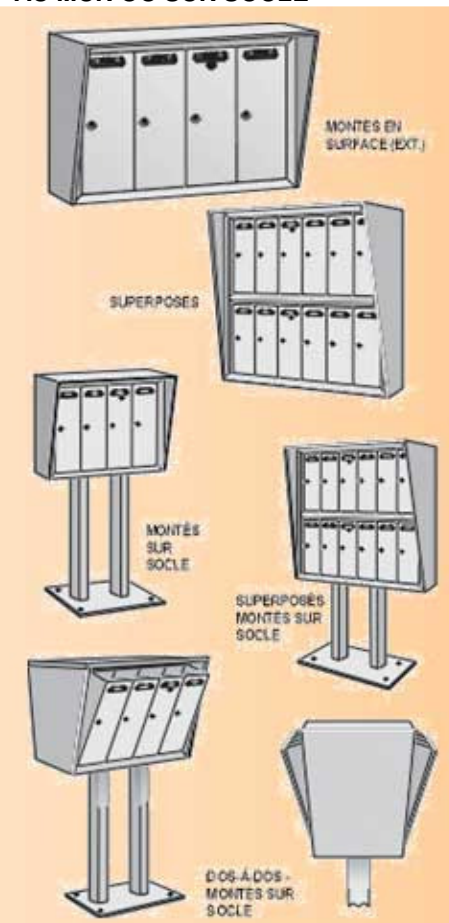

**GÉNÉRALITÉS:** Porte avec cylindre à came à 5 goupilles avec 1000 combinaisons, munie d'une fenêtre avec numéro ou une plaquette de plastique avec numéro gravé. Porte gravée (aluminium seulement).

## MODÈLES 1000 / 2000 / 2300 CASIERS VERTICAUX ENCASTRÉS OU MONTÉS EN SURFACE

- Fonction: Chargement avant avec section pivotante pour le facteur.
- Fini: Acier inoxydable, laiton ou gris argent pulvérisé, aluminium avec fini anodisé ou peint.
- Installation: Encastré ou monté en surface,
- intérieur ou extérieur. Module semi-encastré disponible.
- Compartiments: 15-3/4" (400) H x 5" (127) L x 6-1/4" (159) P  
Aussi 10" (254) L.
- Arrangement: Disponible en module de 1 à 8 casiers.
- Épaisseur des portes: Acier inoxydable et laiton 5/64" (2.0). Aluminium 1/8" (3.2).
- Autres: Sonnettes et répertoires

## MODÈLES 1200 / 2200 / 2300 CASIERS VERTICAUX FIXÉS AU MUR OU SUR SOCLE

- Fonction: Chargement avant avec section pivotante pour le facteur.
- Fini: Acier inoxydable, aluminium brossé et laqué, laiton pulvérisé, gris argent. Le couvercle galvanisé et le pied du socle sont traités et peints pour l'extérieur. Porte solide et serrure à l'abri des intempéries.
- Installation: Les pieds du modèle sur socle sont enfoncés dans le béton ou attachés au sol. Le modèle fixé au mur a un dos renforcé pour le rendre plus solide
- Compartiments: 15-3/4" (400) H x 5" (127) L x 6-1/4" (159) P. Aussi 10" (254) L.
- Arrangement: Disponible en rangée simple de 3 à 8 casiers, rangée double superposée de 6 à 16 casiers. Module dos-à-dos.
- Épaisseur des portes: Acier inoxydable et laiton 5/64" (2.0). Aluminium 1/8" (3.2).