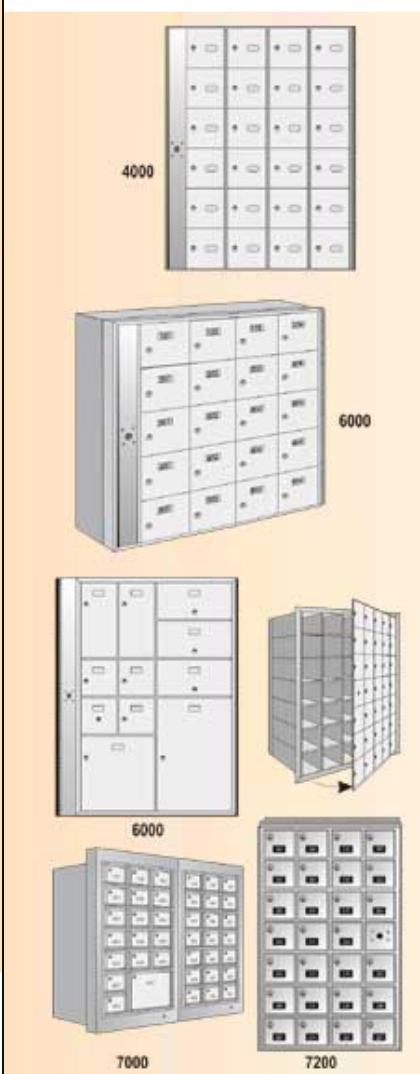

- Fonction: Chargement avant ou arrière avec salle de courrier
- Fini: Aluminium brossé et laqué ou pulvérisé. Installation: Encastré avec ou sans salle de courrier. Module semi-encasté disponible.
- Compartiments: 6" (152) H x 6" L x 15" (381) P, 6" H x 12" (305) L, 12" x 12", 5" (127) H x 6" L x 14" (357) P, 5" H x 12" L & 10" (254) H x 12" Autre grandeur disponible.
- Arrangement: Disponible en module de 4 casiers de haut par 3 de large jusqu'à 8 compartiments de haut par 6 de large.
- Épaisseur des portes: 1/8" (3.2) aluminium. Aussi, portes de 1/4" (6.4) (Modèle 7000/7200)