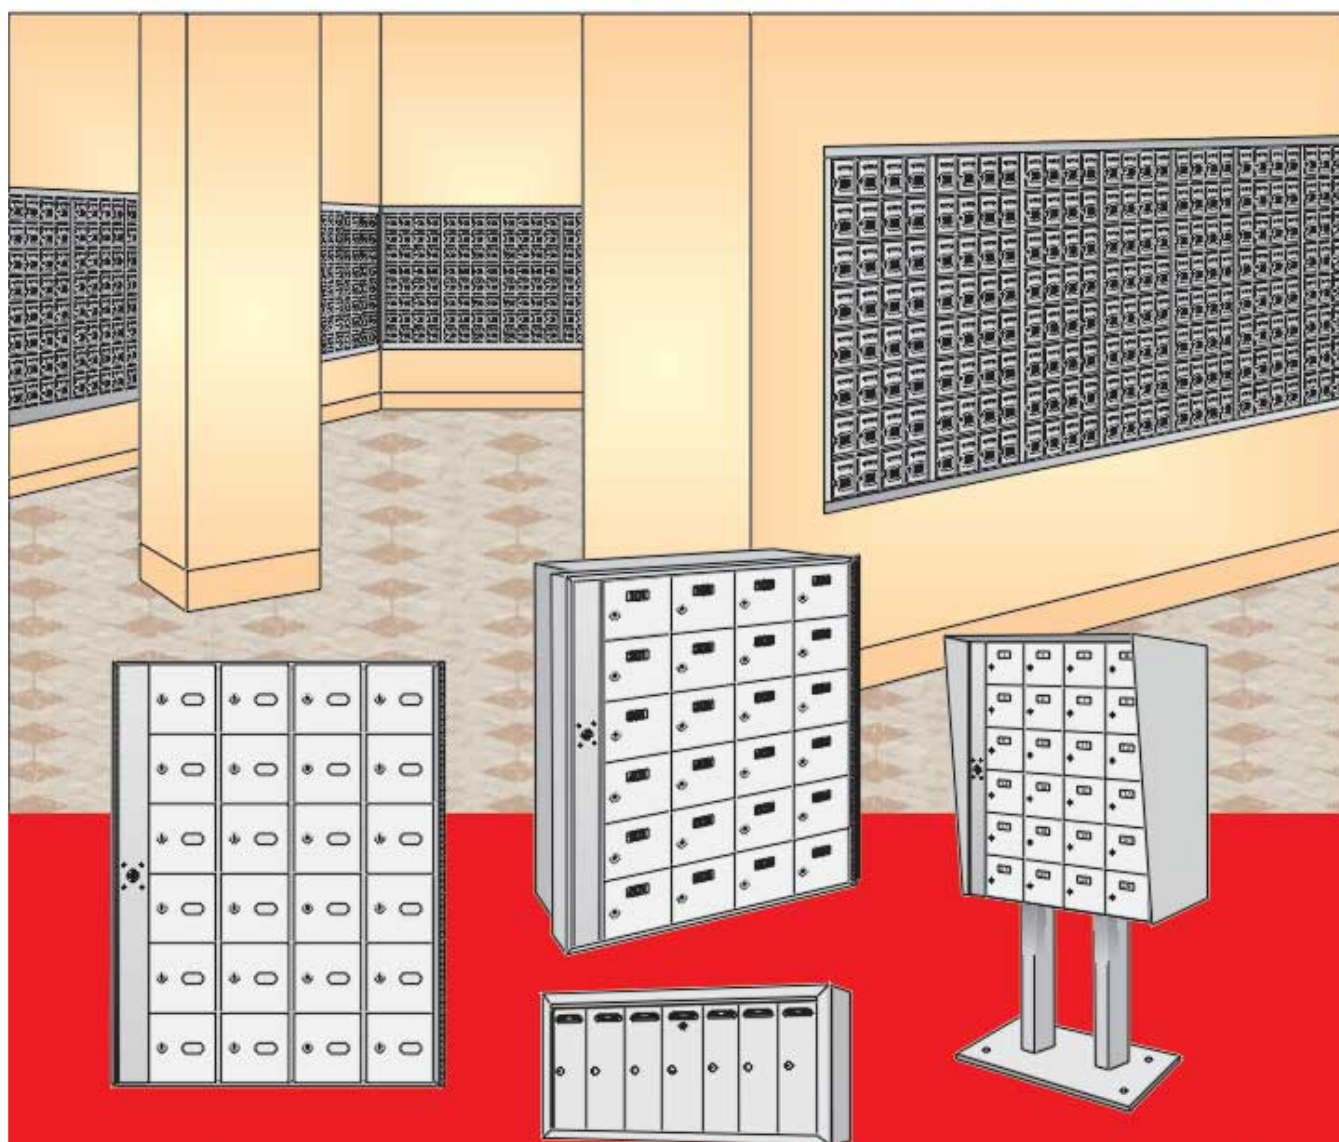

# RIOPEL

**SYSTÈMES DE BOÎTES POSTALES MULTIPLES**

**LE CHOIX DES ARCHITECTES, ENTREPRENEURS,  
CONSTRUCTEURS ET PROPRIÉTAIRES D'IMMEUBLES**

## RIOPEL FAIT LA DIFFÉRENCE

- Gamme complète de produits pour les résidences, les édifices commerciaux à bureaux et publics.
- Casiers postaux standard et sur mesure pour les Postes. Casiers postaux pour services postaux et privés.
- Support technique et dessins d'atelier par ordinateur pour architectes et entrepreneurs
- Produits sur mesure et solutions

## MODÈLES 1200 / 2200 / 2300 CASIERS VERTICAUX FIXÉS AU MUR OU SUR SOCLE

- Fonction: Chargement avant avec section pivotante pour le facteur.
- Fini: Acier inoxydable, aluminium brossé et laqué, laiton pulvérisé, gris argent. Le couvercle galvanisé et le pied du socle sont traités et peints pour l'extérieur. Porte solide et serrure à l'abri des intempéries.
- Installation: Les pieds du modèle sur socle sont enfoncés dans le béton ou attachés au sol. Le modèle fixé au mur a un dos renforcé pour le rendre plus solide
- Compartiments: 15-3/4" (400) H x 5" (127) L x 6-1/4" (159) P. Aussi 10" (254) L.
- Arrangement: Disponible en rangée simple de 3 à 8 casiers, rangée double superposée de 6 à 16 casiers. Module dos-à-dos.
- Épaisseur des portes: Acier inoxydable et laiton 5/64" (2.0). Aluminium 1/8" (3.2).